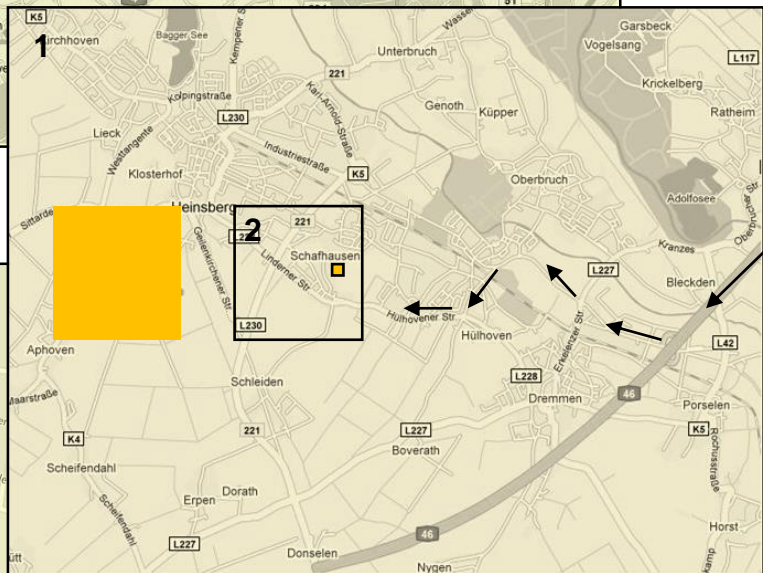

■■■ KONTAKT

A46 | Ausfahrt Dremmen
 K5 | Richtung Heinsberg

1. Kreisverkehr | geradeaus
 2. Kreisverkehr | geradeaus

2. links abbiegen | Carl-Diem-Str.
 3. Kreisverkehr | rechts auf L228

Autohaus rechts | Kuhlerthang
 2. rechts | Kuhlertstr. 28