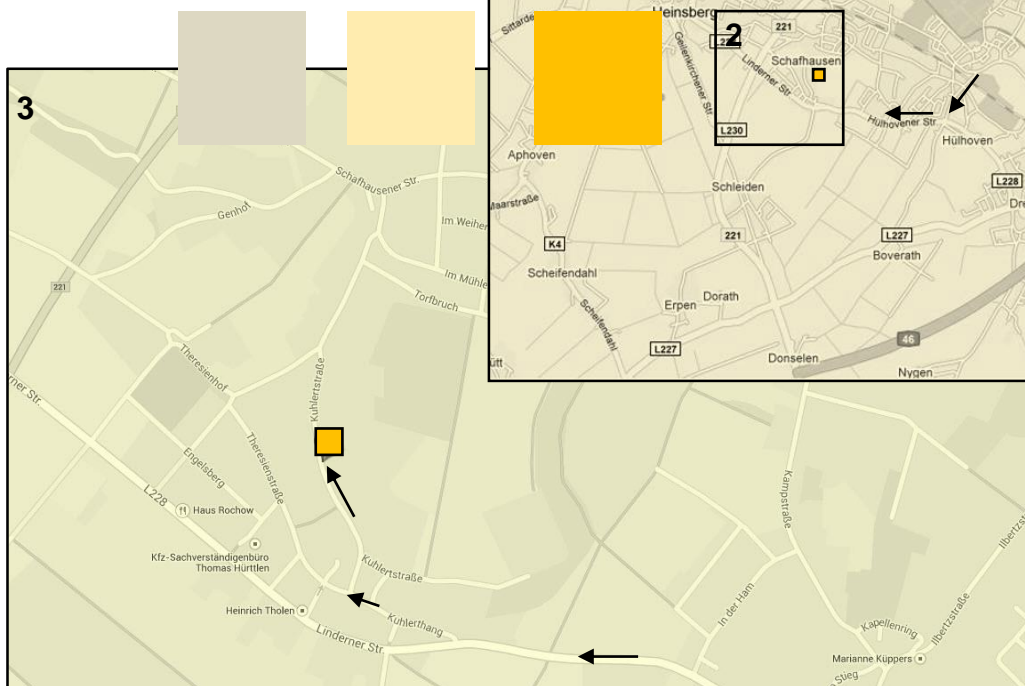

■■■ KONTAKT

A46 | Ausfahrt Dremmen
 K5 | Richtung Heinsberg

1. Kreisverkehr | geradeaus
 2. Kreisverkehr | geradeaus

2. links abbiegen | Carl-Diem-Str.
 3. Kreisverkehr | rechts auf L228

Autohaus rechts | Kuhlerthang
 2. rechts | Kuhlertstr. 28