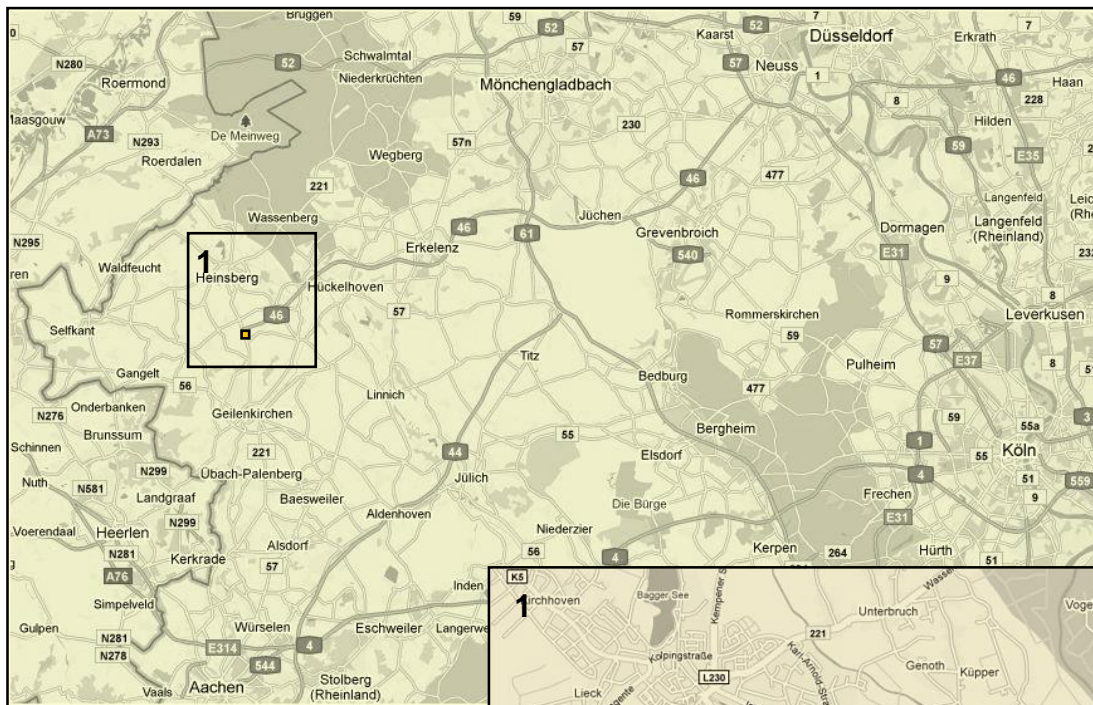

■■■ KONTAKT

A46 | Ausfahrt Dremmen
 K5 | Richtung Heinsberg

1. Kreisverkehr | geradeaus
 2. Kreisverkehr | geradeaus

2. links abbiegen | Carl-Diem-Str.
 3. Kreisverkehr | rechts auf L228

Autohaus rechts | Kuhlerthang
 2. rechts | Kuhlertstr. 28